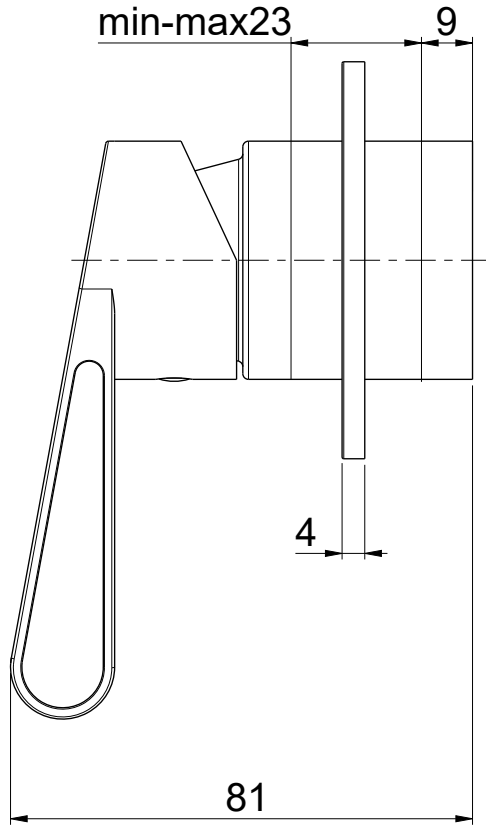

**OIOLI**  
**RUBINETTERIE**  
 e-mail: mattia@oioli.com  
 Via Pul Stretta, 10/12  
 28024 Gozzano (No) Italy  
 Tel. 0322 956338  
 Fax 0322 912094

DATA	1/9/2023	VERSIONE	PROGETTO	SCALA	CODICE DISEGNO	
DISEGNATORE	B.F.	1.2		3:4	OINOED120RO	
DESCRIZIONE						ARTICOLO
PARTI ESTERNE MIX DOCCIA INCASSO NOLI						NOED120RO