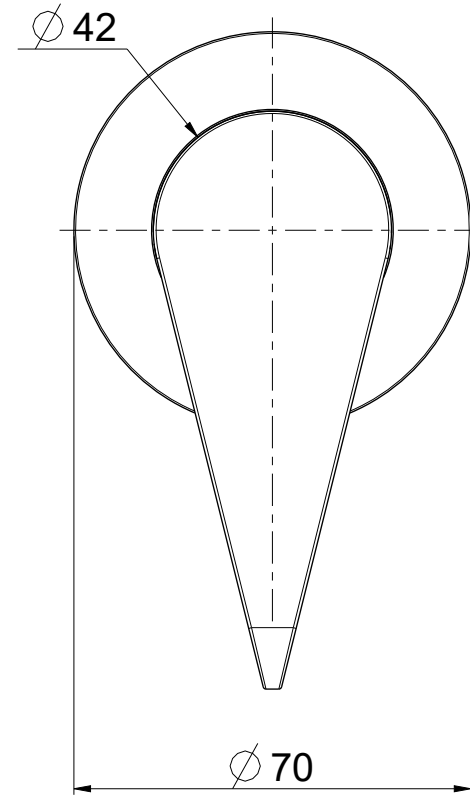

**OIOLI**  
**RUBINETTERIE**  
 e-mail: mattia@oioli.com  
 Via Pul Stretta, 10/12  
 28024 Gozzano (No) Italy  
 Tel. 0322 956338  
 Fax 0322 912094

DATA	1/9/2023	VERSIONE	PROGETTO	SCALA	CODICE DISEGNO	
DISEGNATORE	B.F.	1.2		3:4	OINOED120RO	
DESCRIZIONE						ARTICOLO
PARTI ESTERNE MIX DOCCIA INCASSO NOLI						NOED120RO